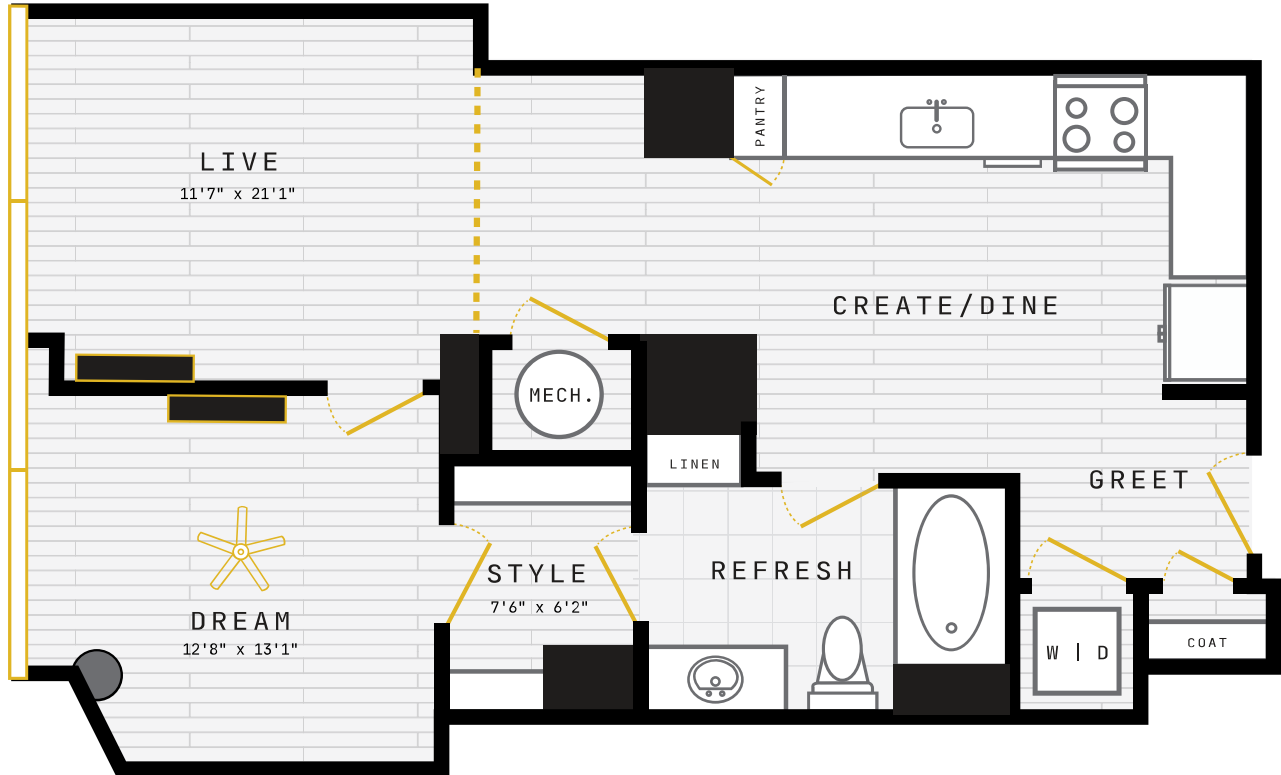

# 18

1 BED / 1 BATH

# 746

SQ. FT.