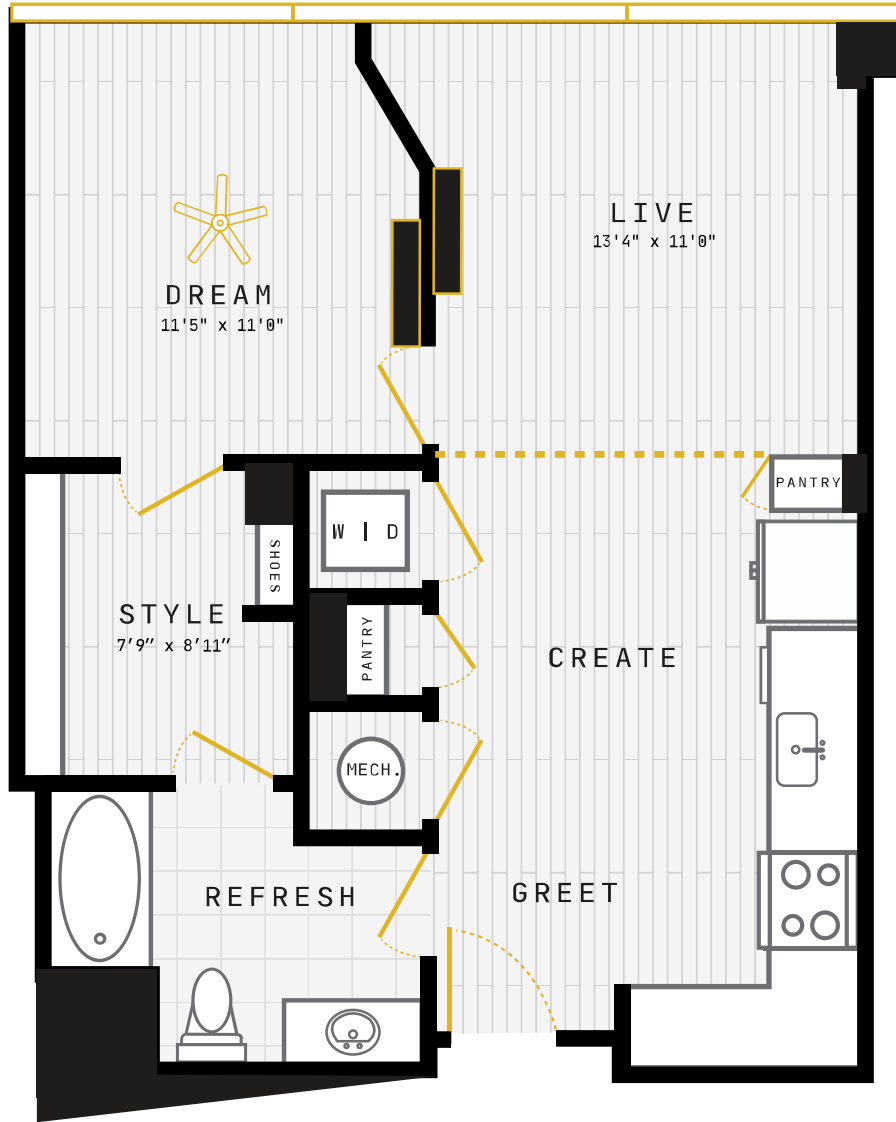

# 11

1 BED / 1 BATH

# 730

SQ. FT.