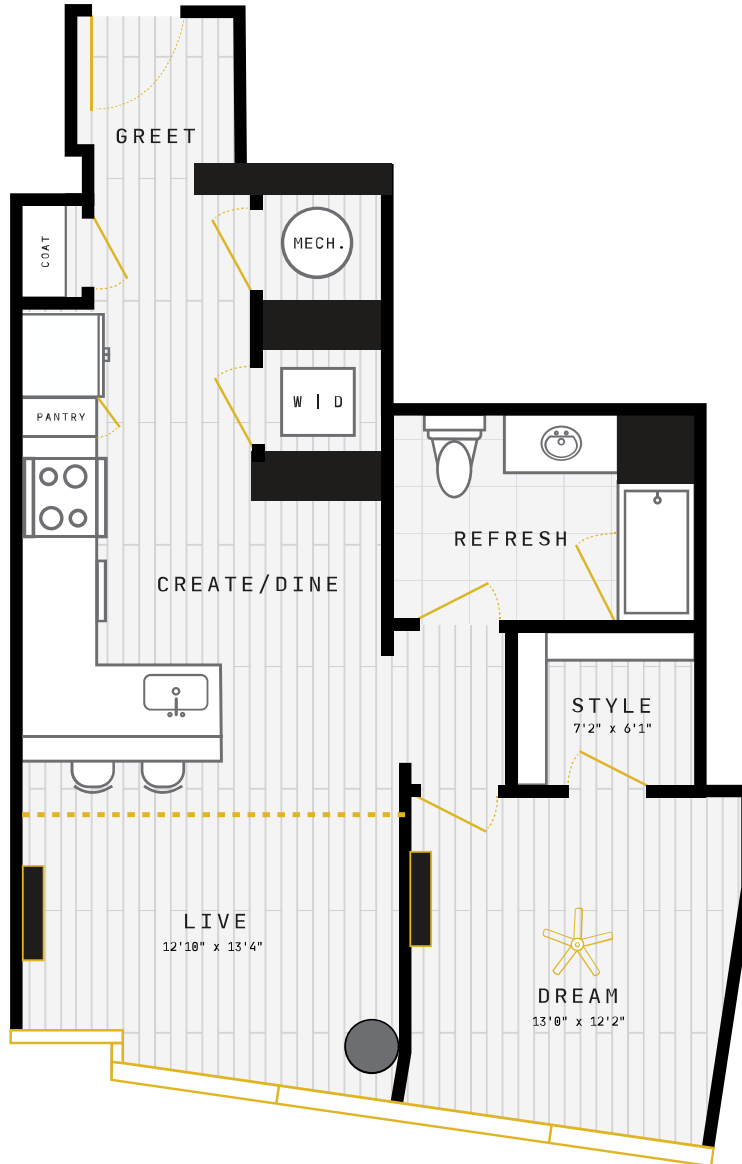

# 10

1 BED / 1 BATH

# 794

SQ. FT.